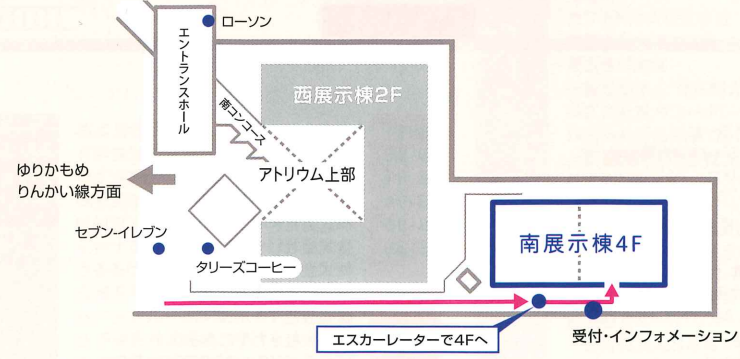

ものづくりに関わるひとと、  
企業と企業を繋ぐ場所

ビジネス  
マッチング

東京ビッグサイトへのアクセス 〒135-0063 東京都江東区有明3-11-1

●都心方面から

首都高速11号台場線	台場出入口	約5分	国際展示場	
●横浜・羽田方面から	首都高速湾岸線	臨海副都心出入口		約5分
●千葉・葛西方面から	首都高速10号晴海線	豊洲出入口		約5分

●りんかい線「国際展示場駅」より徒歩約7分

JR山手線	JR湘南新宿ライン	JR埼京線	国際展示場	りんかい線	新木場	JR京葉線
大崎	14分			5分		東京メトロ 有楽町線